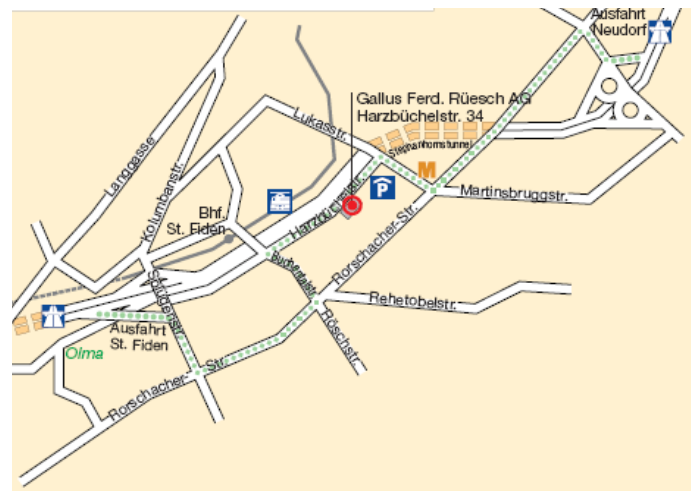

Gallus Ferd. Rüesch AG, St.Gallen: So finden Sie zu uns

Anfahrt über A1 - Fahrtrichtung Zürich

- Ausfahrt Neudorf > St. Fiden
- Links abbiegen > Schönbüelstrasse
- An der Ampel links > Rorschacherstrasse
- An der 1. Ampel rechts > Lukasstrasse
3. Strasse links > Harzbüchelstrasse
- Unser Haupteingang befindet sich auf der linken Strassenseite, Ihr Parkplatz wartet bereits auf Sie.

Anfahrt über A1 – Fahrtrichtung St.Gallen

- Ausfahrt St. Fiden, rechts > Splügenstrasse
- An der 1. Ampel links > Rorschacher Strasse
- An der 2. Ampel links > Buchentalstrasse
2. Strasse rechts > Harzbüchelstrasse
- Unser Haupteingang befindet sich auf der rechten Strassenseite, Ihr Parkplatz wartet bereits auf Sie.

Bequeme Anreise mit Flug oder Bahn

- Vom Flughafen Zürich fahren Sie am schnellsten mit der Bahn. Der Bahnhof im Untergeschoss des Flughafens ist auch mit Gepäck bequem zu erreichen. Die Züge in Richtung St.Gallen fahren alle 30 Minuten.
- Die Fahrt dauert etwa eine Stunde.
- Gerne organisieren wir für Sie eine Abholung am Bahnhof St.Gallen.
- Bitte beachten Sie: Gallus ist ein beliebter Name in St.Gallen. Die gleichnamigen Bahnhoftaxis gehören nicht zu unserer Firma.

Gallus Ferd. Rüesch AG
Harzbüchelstrasse 34
CH-9016 St.Gallen
Fon: +41 71 242 8686

**Wir wünschen Ihnen
eine schöne Reise –
kommen Sie gut und
sicher an!
Bis bald bei Gallus.**